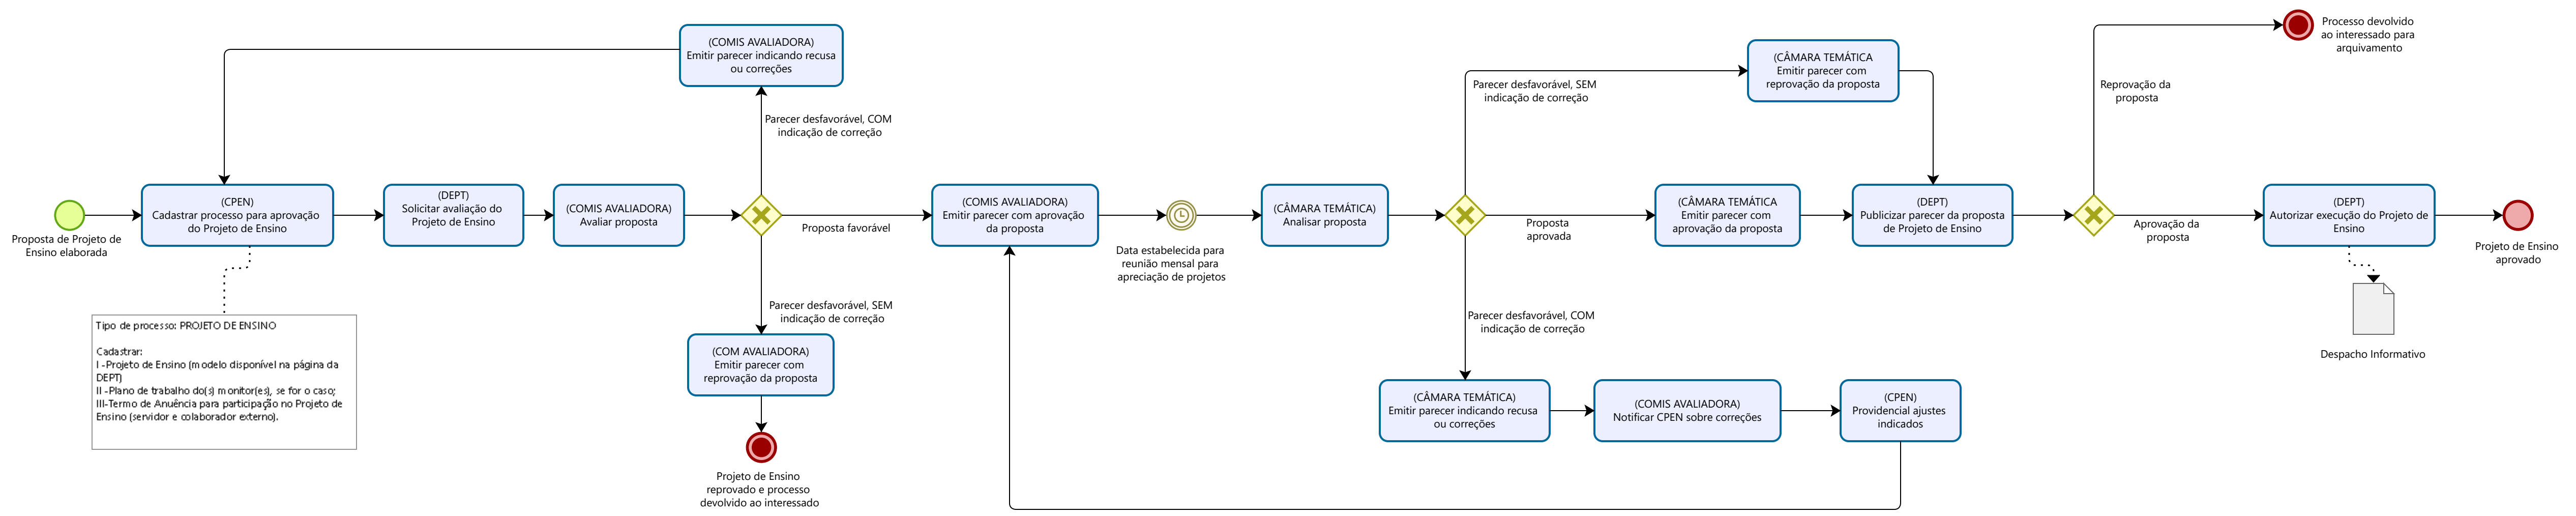

CPEN: Professor coordenador do Projeto de Ensino

Tipo de processo: PROJETO DE ENSINO

Cadastrar:
 I - Projeto de Ensino (modelo disponível na página da DEPT)
 II - Plano de trabalho do(s) monitor(es), se for o caso;
 III - Termo de Anuência para participação no Projeto de Ensino (servidor e colaborador externo).